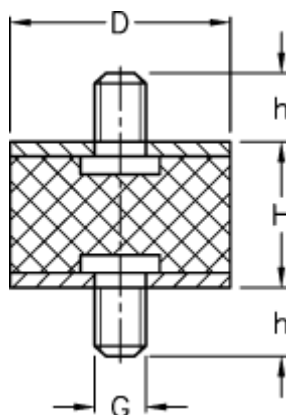

Varenummer: 51101035000710
Beskrivelse: KLEE Vibrationsdæmper type 1
15-8-1, M4x6/M4x6, NR - 57 shore

Mål

D = 15
G = M4
h = 6
H = 8